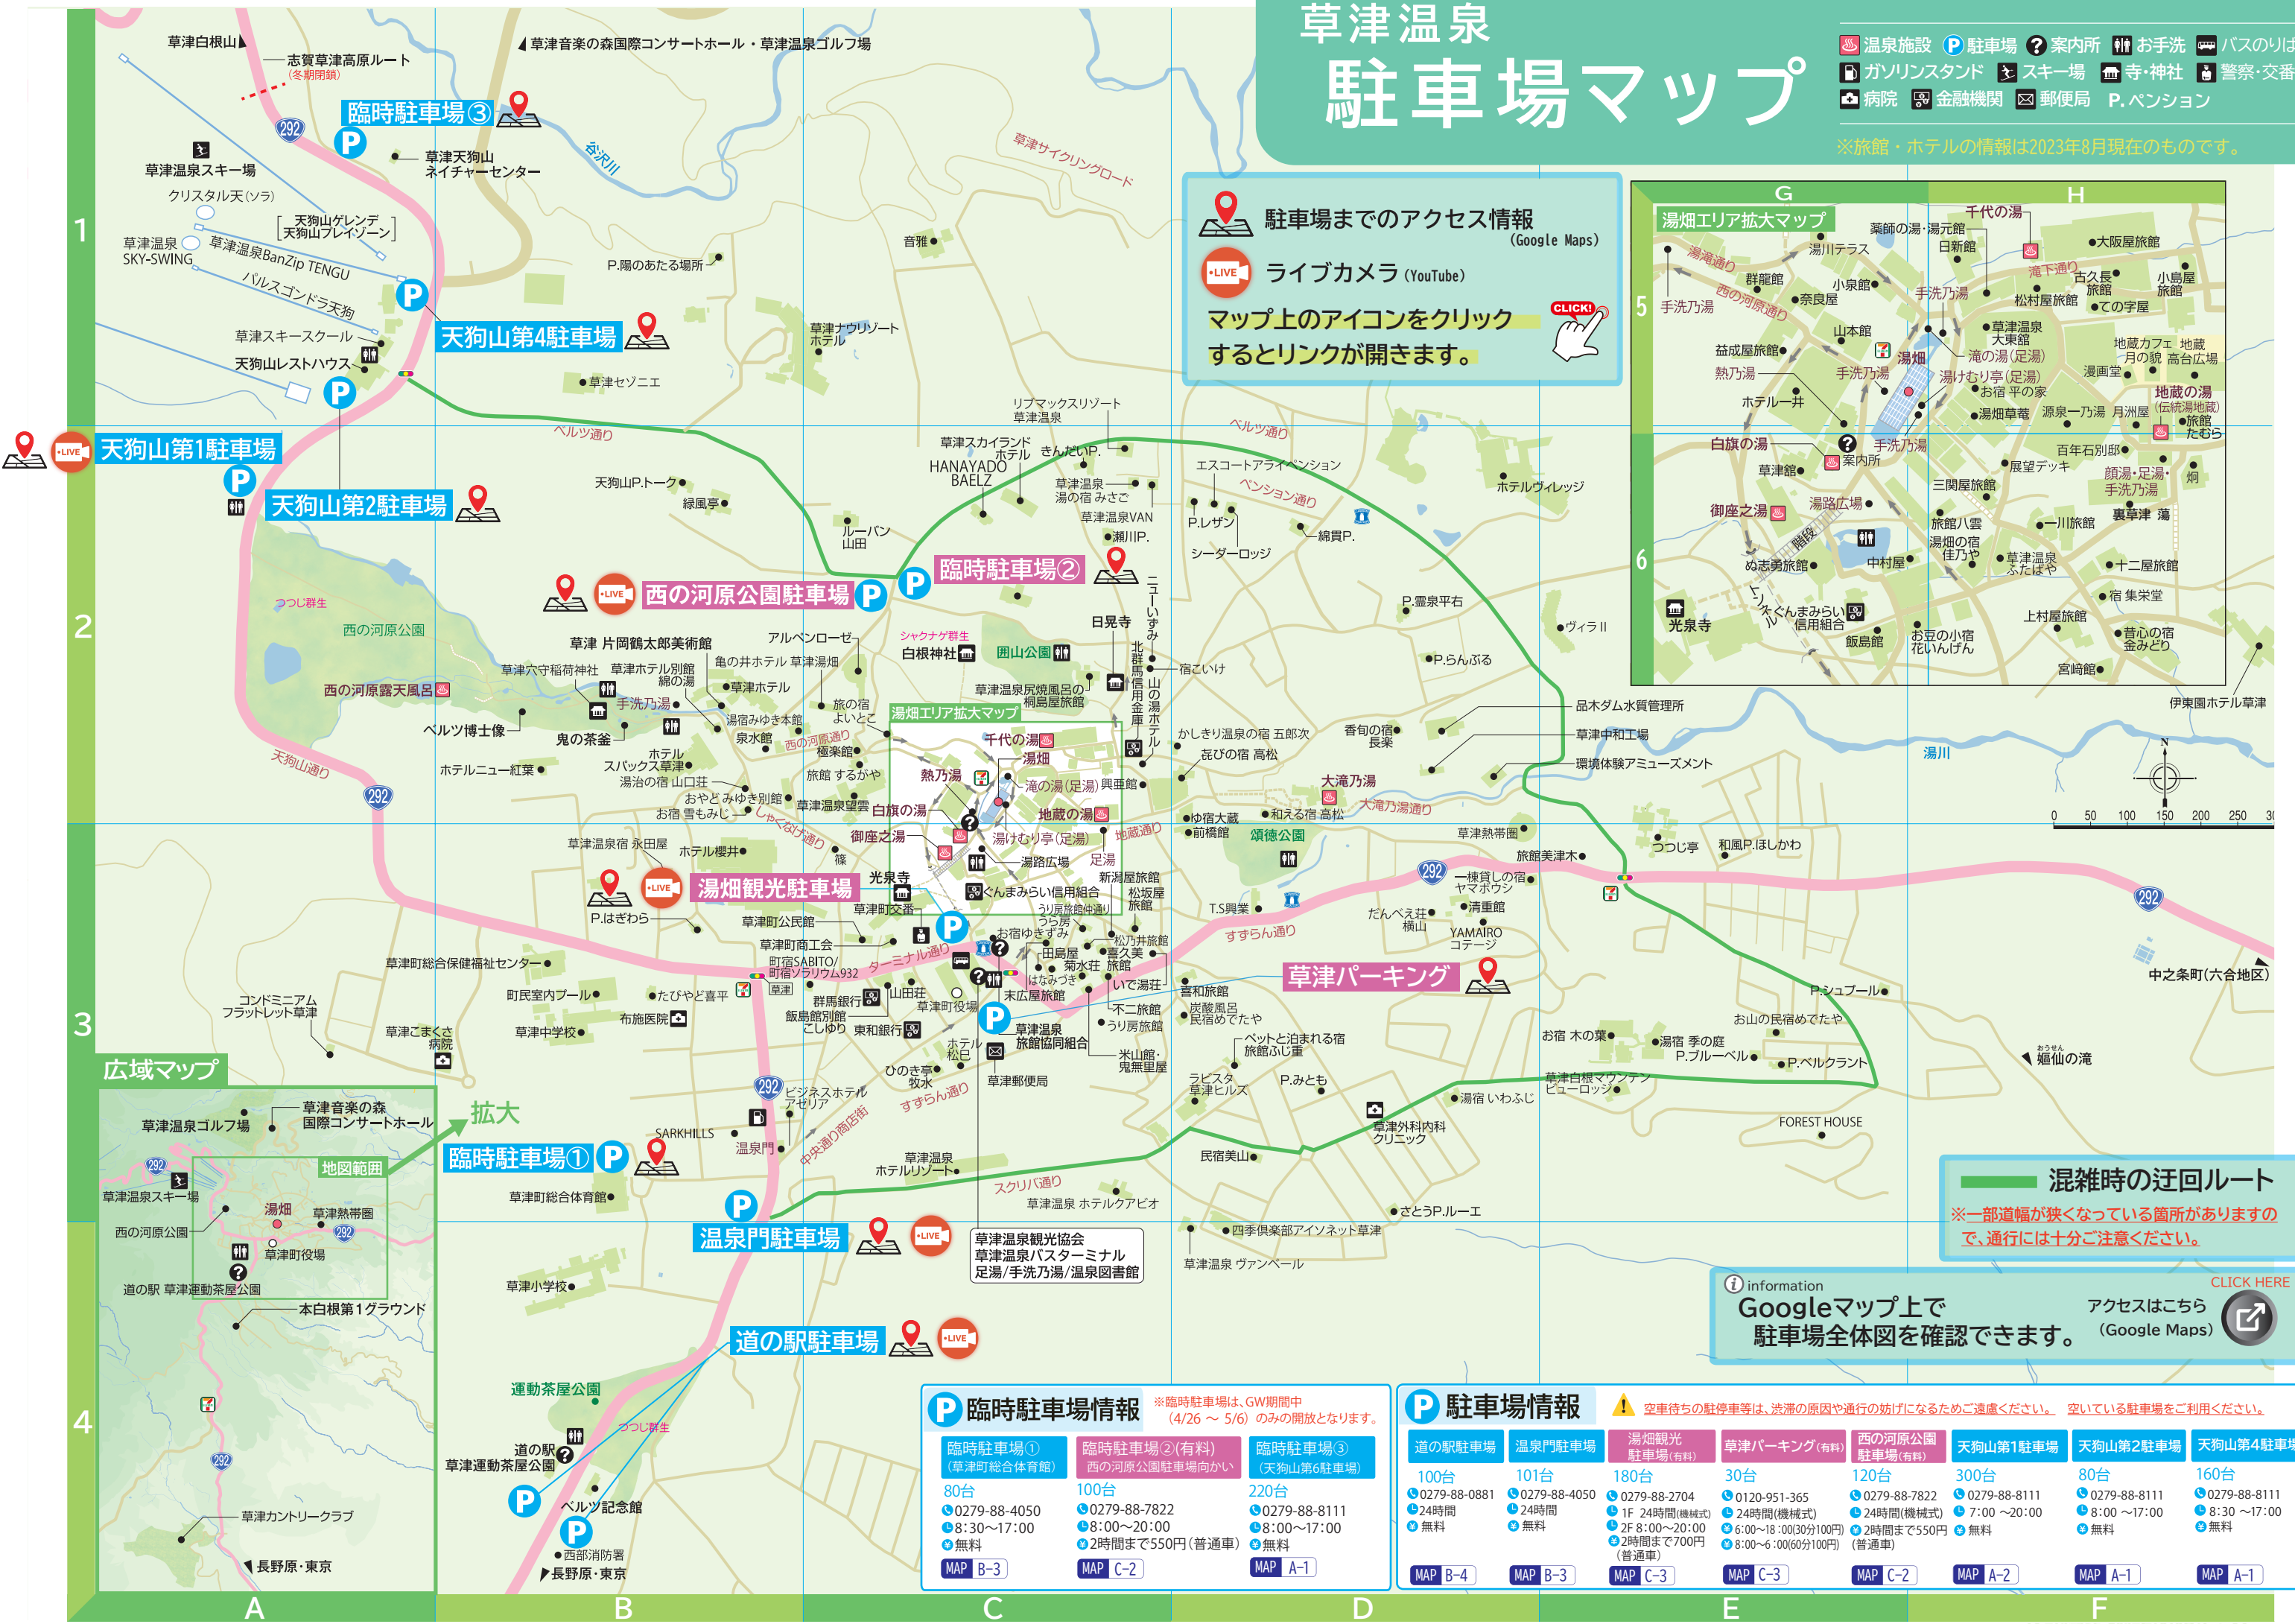

# 草津温泉 駐車場マップ

温泉施設
 駐車場
 案内所
 お手洗
 バスのりば  
 ガソリンスタンド
 スキー場
 寺・神社
 警察・交番  
 病院
 金融機関
 郵便局
 P.ペンション

※旅館・ホテルの情報は2023年8月現在のものです。

**駐車場までのアクセス情報**  
(Google Maps)

**LIVE** ライブカメラ (YouTube)

マップ上のアイコンをクリックするとリンクが開きます。

**CLICK!**

**湯畑エリア拡大マップ**

**混雑時の迂回ルート**

※一部道幅が狭くなっている箇所がありますので、通行には十分ご注意ください。

information **Googleマップ上で** アクセスはこちら  
**駐車場全体図を確認できます。** (Google Maps) **CLICK HERE**

**P 臨時駐車場情報** ※臨時駐車場は、GW期間中(4/26～5/6)のみの開放となります。

臨時駐車場① (草津町総合体育館)	臨時駐車場②(有料) 西の河原公園駐車場向かい	臨時駐車場③ (天狗山第6駐車場)
80台	100台	220台
☎0279-88-4050	☎0279-88-7822	☎0279-88-8111
🕒8:30～17:00	🕒8:00～20:00	🕒8:00～17:00
🆓無料	🕒2時間まで550円(普通車)	🆓無料
MAP B-3	MAP C-2	MAP A-1

**P 駐車場情報** ⚠️ 空車待ちの駐車等は、渋滞の原因や通行の妨げになるためご注意ください。空いている駐車場をご利用ください。

道の駅駐車場	温泉門駐車場	湯畑観光駐車場(有料)	草津パーキング(有料)	西の河原公園駐車場(有料)	天狗山第1駐車場	天狗山第2駐車場	天狗山第4駐車場
100台	101台	180台	30台	120台	300台	80台	160台
☎0279-88-0881	☎0279-88-4050	☎0279-88-2704	☎0120-951-365	☎0279-88-7822	☎0279-88-8111	☎0279-88-8111	☎0279-88-8111
🕒24時間	🕒24時間	🕒1F 24時間(機械式)	🕒24時間(機械式)	🕒24時間(機械式)	🕒7:00～20:00	🕒8:00～17:00	🕒8:30～17:00
🆓無料	🆓無料	🕒2F 8:00～20:00	🕒6:00～18:00(30分100円)	🕒2時間まで550円	🆓無料	🆓無料	🆓無料
MAP B-4	MAP B-3	MAP C-3	MAP C-3	MAP C-2	MAP A-2	MAP A-1	MAP A-1